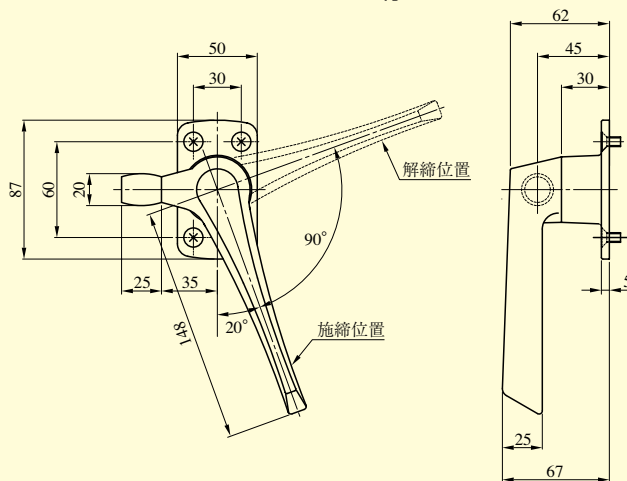

片開き扉の場合

両開き扉の場合

片開き用ストライクSKB型

両開き用ストライクSKA型

RSH

ハンドル外形図

ローラーなし

ローラー付き

型 式

扉厚 (mm 以上~mm 未満)

RSH001

35~50
50~65

(注) 左右勝手の決め方はP333を参照ください。