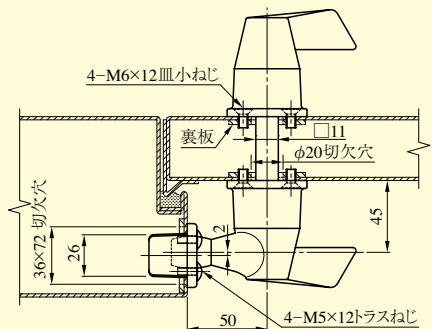

片開き扉の場合

両開き扉の場合

片開き用ストライクSKB型

両開き用ストライクSKA型

RSH

ハンドル外形図

ローラーなし

ローラー付き

型 式

扉厚 (mm 以上~mm 未満)

RSH001

35~50
50~65

(注) 左右勝手の決め方はP333を参照ください。