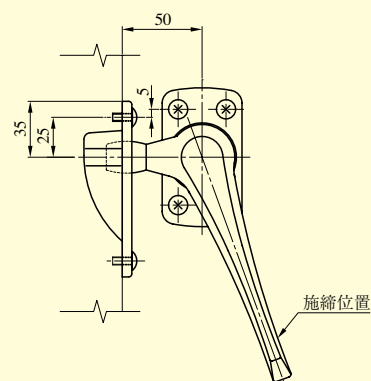

片開き扉の場合

両開き扉の場合

片開き用ストライクSKB型

両開き用ストライクSKA型

RSH

ハンドル外形図

ローラーなし

ローラー付き

型 式

扉厚 (mm 以上~mm 未満)

RSH001

35~50
50~65

(注) 左右勝手の決め方はP333を参照ください。