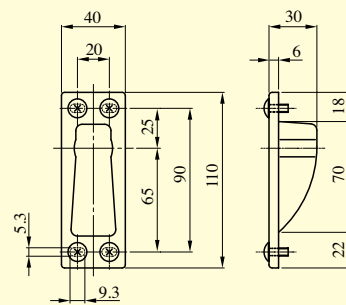

片開き扉の場合

両開き扉の場合

片開き用ストライクSKB型

両開き用ストライクSKA型

RSH

ハンドル外形図

ローラーなし

ローラー付き

型 式

扉厚 (mm 以上~mm 未満)

RSH001

35~50
50~65

(注) 左右勝手の決め方はP333を参照ください。