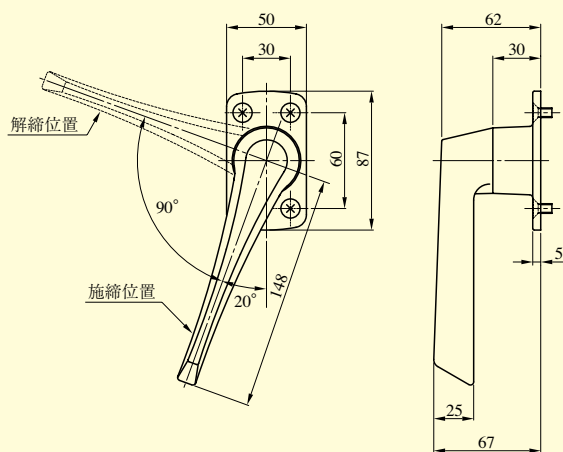

片開き扉の場合

両開き扉の場合

片開き用ストライクSKB型

両開き用ストライクSKA型

RSH

ハンドル外形図

ローラーなし

ローラー付き

型 式

扉厚 (mm 以上~mm 未満)

RSH001

35~50
50~65

(注) 左右勝手の決め方はP333を参照ください。