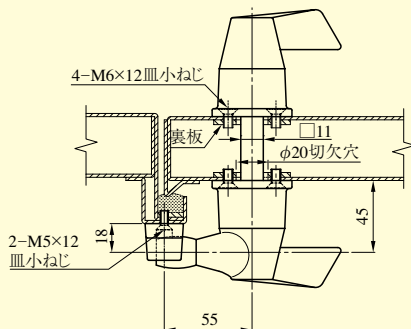

片開き扉の場合

両開き扉の場合

片開き用ストライクSKB型

両開き用ストライクSKA型

RSH

ハンドル外形図

ローラーなし

ローラー付き

型 式

扉厚 (mm 以上~mm 未満)

RSH001

35~50
50~65

(注) 左右勝手の決め方はP333を参照ください。