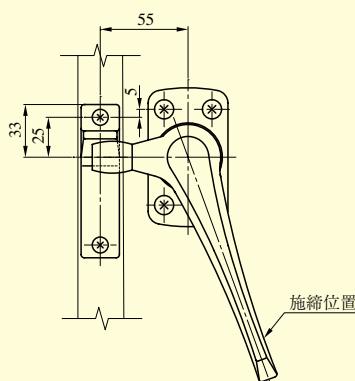

片開き扉の場合

両開き扉の場合

片開き用ストライクSKB型

両開き用ストライクSKA型

RSH

ハンドル外形図

ローラーなし

ローラー付き

型 式

扉厚 (mm 以上~mm 未満)

RSH001

35~50
50~65

(注) 左右勝手の決め方はP333を参照ください。