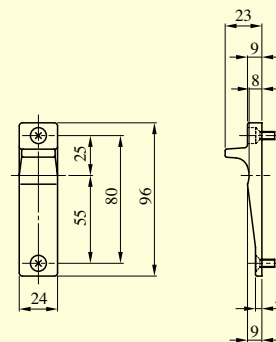

片開き扉の場合

両開き扉の場合

片開き用ストライクSKB型

両開き用ストライクSKA型

RSH

ハンドル外形図

ローラーなし

ローラー付き

型 式

扉厚 (mm 以上~mm 未満)

RSH001

35~50
50~65

(注) 左右勝手の決め方はP333を参照ください。